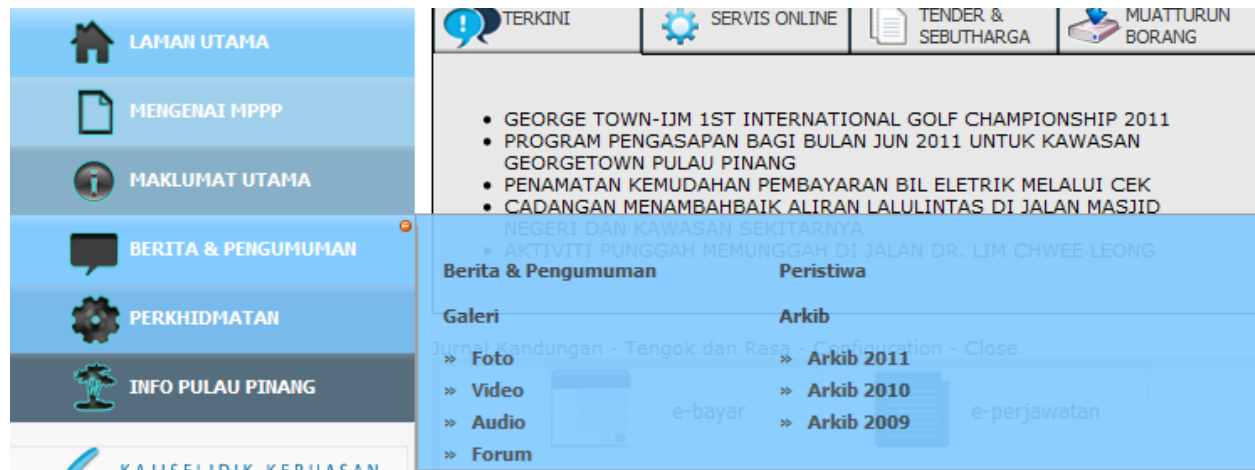

MENU

Menu Utama portal MPPP terdiri daripada:

Semua maklumat penting tentang Majlis Perbandaran Pulau Pinang dan pengurusannya dikelaskan di dalam menu **MPPP**.

Menu **Berita & Pengumuman** memuatkan informasi terkini serta pengumuman yang telah dan akan berlaku di sekitar Pulau Pinang. Galeri Foto juga merupakan salah satu submenu yang terdapat dalam menu ini yang memuatkan pelbagai koleksi gambar menarik.